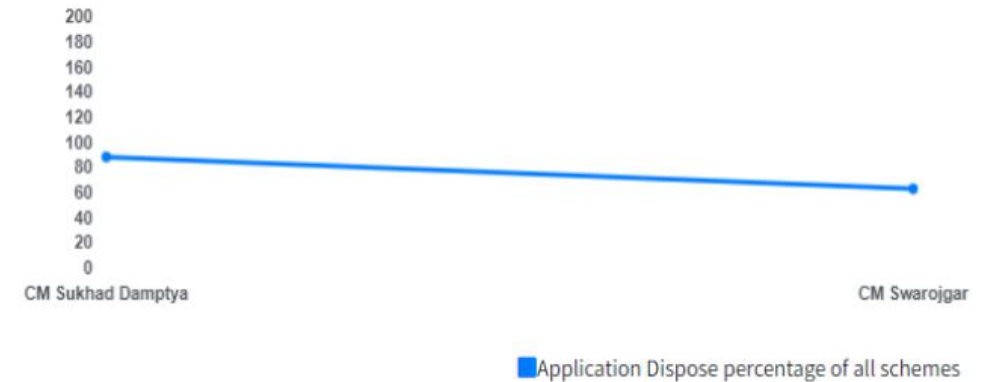

Application Dispose percentage of all schemes (SAP)