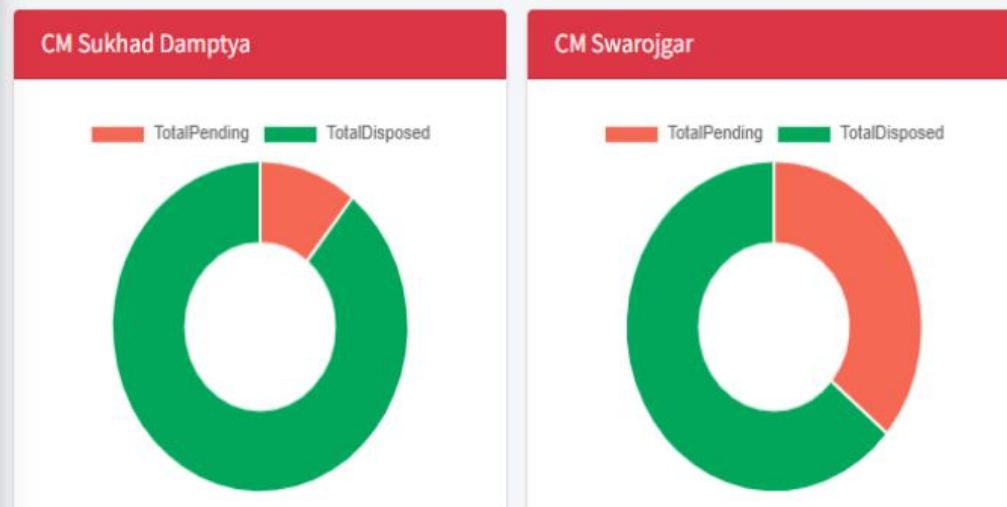

Setp 1

ऊपर दिखाई गई स्क्रीन के अनुसार विभागीय वेबसाइट पर राइट साइड में Ranking Dashboard का मेनू आता है

Setp 2

जिस पर क्लिक करने के बाद ranking dashboard portal खुलेगा जिसमें लेफ्ट साइड में SJED Staff Attendance नाम का मेनू है जिस पर क्लिक करने के बाद आगे दिखायी गई स्क्रीन के अनुसार ऑफिस तथा एम्प्लोयी की अटेंडेंस से संबंधित डेटा प्रदर्शित होगा ।

SJE Attandance Module

SJE SMS

- Home
- District wise Dashboard
- District Ranks
- Detail Report
- Progress Report Card
- Monthly Performance (MPR)
- SJED Staff Attendance

Welcome!

State Dashboard

[Home](#) / [State Dashboard](#)

Application Dispose percentage of all schemes (SAP)

DISPLAY - 1

SJE SMS

- Home
- District wise Dashboard
- District Ranks
- Detail Report
- Progress Report Card
- Monthly Performance (MPR)
- Excel Impot Post Audit
- Excel Impot Physical Verification